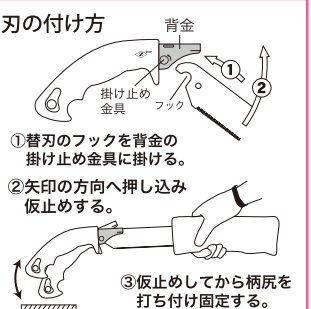

細枝の剪定、山林・果樹・庭木の剪定に最適。

剪定こま目240

特長

- サビにくい無電解ニッケルメッキを施しています。
- エラストマー樹脂(合成ゴム)製の柄なので、手袋で握っても滑りません。
- 替え刃式なので経済的です。
- 刃の取り替えはワンタッチです。
- 素晴らしい切れ味が長く続きます。(ハード・インパルス処理)

本体パッケージ 替刃 替刃パッケージ

パッケージサイズ

剪定こま目本体: W90×397mm 替刃: W40×285mm

刃の交換方法

注意 刃先でケガをする恐れがありますので、手袋をして、刃に布などを巻き付けて取り替えをしてください。

刃の外し方

刃の付け方

剪定こま目240

用途: 細枝の剪定、山林・果樹・庭木の剪定
仕様: 刃渡り 225mm / ピッチ 1.5mm
のこぎり板厚 0.6mm / 切り幅 0.9mm

品番	商品名	内箱	甲入数	JANコード	標準価格(税別)
08106	剪定こま目240 本体(サヤ付)	6	72	4963041081062	¥2,060
08103	剪定こま目240 替刃	60	600	4963041081031	¥430