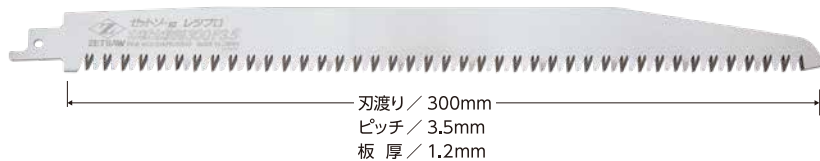

**厚刃** 板厚1.2mm  
刃が厚く丈夫で、バタつきが少なく  
スムーズな切断が可能

はり梁  
刃渡り300mm  
たてよこななめ **一発切断**  
幹・太枝

枝払い

チェーンソーに比べて  
**油飛びがなく、  
騒音も減少**

ゼットソーレシプロ HI  
**木材太枝用300 P3.5**

解体・リフォーム・伐採に

品番	商品名	内箱入数	甲入数	JANコード	標準価格(税別)
20110	木材太枝用 300 P3.5	24	-	4 963041 201101	¥1,430

パッケージサイズ  
W50×H361mm

ゼットソーレシプロ HI  
**竹伐採用300 P3.0**

真竹・破竹・孟宗竹の切断に

品番	商品名	内箱入数	甲入数	JANコード	標準価格(税別)
20109	竹伐採用 300 P3.0	24	-	4 963041 201095	¥1,430

パッケージサイズ  
W50×H361mm