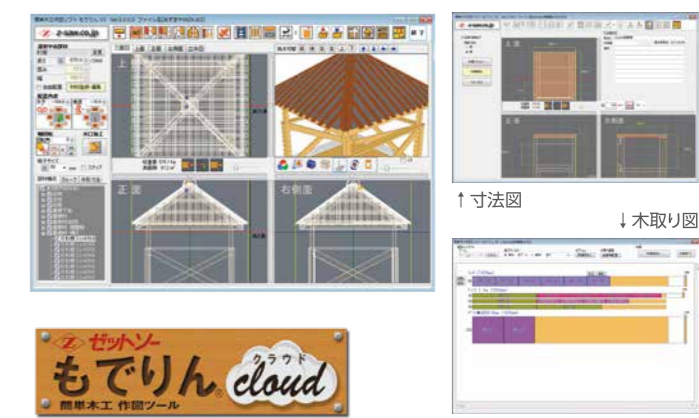

## 効果的な販売促進グッズを ご提供いたします

売り場のスペースは限られる。でもお客様に分かりやすくスッキリ陳列したい! そんな販売店様の声にお応えて、売り場で目立つ陳列ディスプレイを提供しております。一目で用途が分かるので、お客様に迷わず選んでいただけます。是非ご活用ください。

## 簡単木工作図ソフトで、 作りたい物の図面が描ける!

「MOKURAKU」に無料会員登録していただきますと、どなたでも自由にご利用いただけます。「もでりんクラウド」はパソコン上で、鉛筆や消しゴムの代わりに、マウスを使って積み木感覚で作図できるアプリケーションです。画面で作図さえできれば、材料の集計、工作に必要な木取り図、組立図、寸法図を、パソコンが処理してくれます。