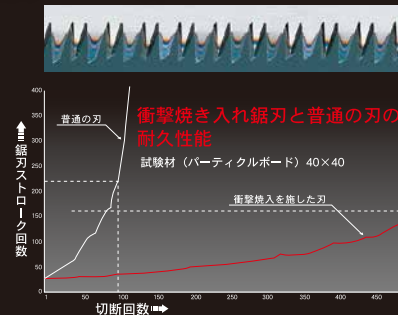

#### 切れ味永持ちの秘密、ハードインパルス処理。

鋼(はがね)を一瞬、衝撃的に加熱したあと、急速に冷却すると、非常に硬い組織が得られます。この組織は硬いだけでなく、靱性や耐久性に優れ、ノコギリの刃先には最適の条件を備えています。この組織を得るための熱処理が衝撃焼き入れです。当社ノコギリの刃先には、この処理が施されています。ハードインパルスは、当社がこの熱処理につけた呼び名です。(登録商標 第1986814号)